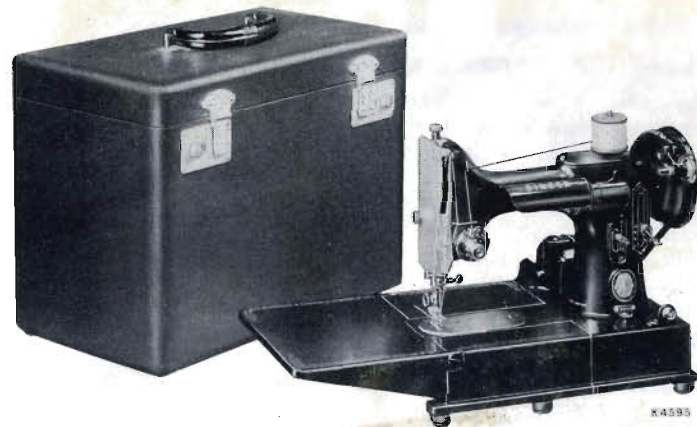

*Instructions pour l'emploi
de la Machine à Coudre Electrique*

SINGER *222K*

THE SINGER MANUFACTURING COMPANY

*Sew Darn
Vintage* 

Sew Darn Vintage

*Instructions
pour l'emploi
de la*

Machine **SINGER** *Portative Electrique*

*Une Marque de Fabrique de THE SINGER MANUFACTURING COMPANY

Form K5999 Fr.
(758)

Poids Plume Transformable **222K**